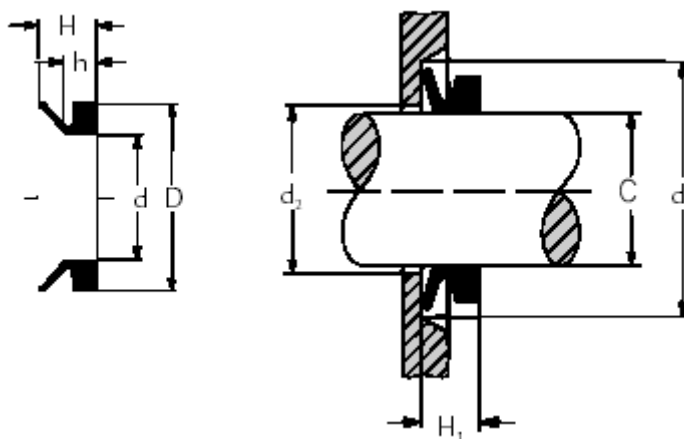

Varenummer: 17950028
Beskrivelse: KLEE V-ring VA 50-28 NBR 60

Mål

C = 27-29
d = 25
D = 33.0
d1 = C+12
d2 = C+3
h = 4.7
H = 7.5
H1 = 6 +/- 0,8